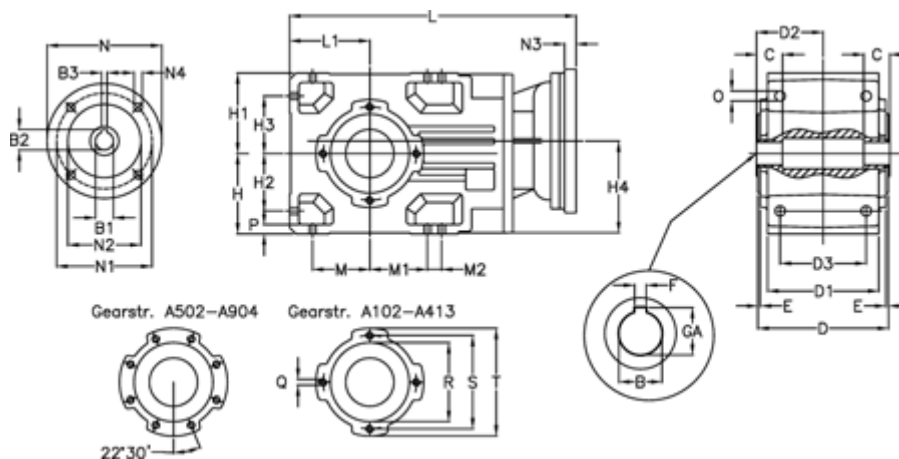

Varenummer: 29600303663220

Beskrivelse: Keglehjulsgear A302UH35-36,6-P63B5

## Mål

B	= 35	D2 = 80.0	H3 = 63.0	N1 = 115	S = 115
B1	= 11	D3 = 95	H4 = 108.5	N2 = 95	T = 140
B2	= 12.8	E = 3.0	L = 333.0	N3 = 0	
B3	= 4	F = 10	L1 = 90	N4 = M8x19	
Betegnelse	= A302UH35-xx-P63 B5	GA = 38.3	M = 63.0	O = 12.0	
C	= 25	H = 90	M1 = 63.0	P = 11	
D	= 156	H1 = 90	M2 = 22	Q = M8x15	
D1	= 130	H2 = 63.0	N = 140	R = 95	